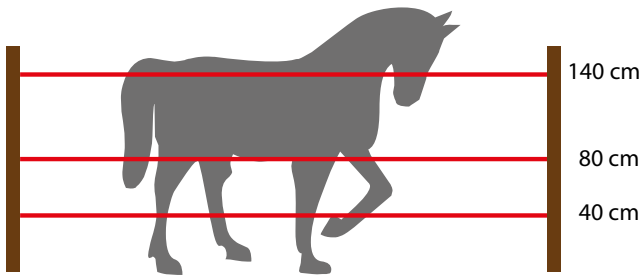

Medidas (mm)	<b>950x250</b>
Longitud (m)	<b>50</b>

3 líneas conductoras de 3x0,30 mm  
12 postes de 90cm de altura

12u.

**92€**

**NOVEDAD**

**Malla ovino 90 cm**

4131795ESP

Malla especial para ovino. Longitud de 50m, alto de 90cm y provista de 14 piquetas. Los alambres son de 20mm de diámetro para asegurar una máxima conductividad. Muy económica.

Medidas (cm)	90x280
Longitud (m)	50

3 líneas conductoras de 3x0,30 mm  
12 postes de 90 cm de altura

12u.

**164€**

**NOVEDAD**

**Malla avícola 106 cm**

4131796ESP

Malla especial para ovino. Longitud de 50m, alto de 106cm y provista de 14 piquetas. Los alambres son de 20mm de diámetro para asegurar una máxima conductividad. Muy económica.

Medidas (cm)	106x280
Longitud (m)	50

3 líneas conductoras de 3x0,30 mm  
12 postes de 106 cm de altura

12u.

## Alturas recomendadas según especies animales.

**109€**  
**2,18€/u**  
**Piqueta verde**  
 4131188ESP  
 Medidas (mm)  
**2000 - (50u.)**

**55€**  
**1,10€/u**  
**Piqueta amarilla**  
 4131192ESP  
 Medidas (mm)  
**1200 (50u.)**