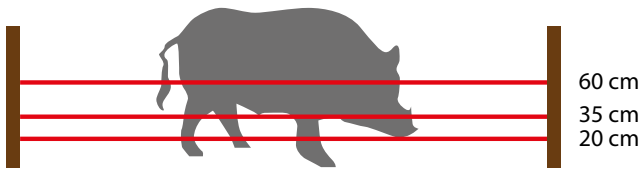

Alturas recomendadas según especies animales.