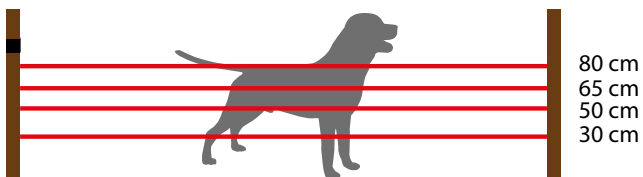

Alturas recomendadas según especies animales.