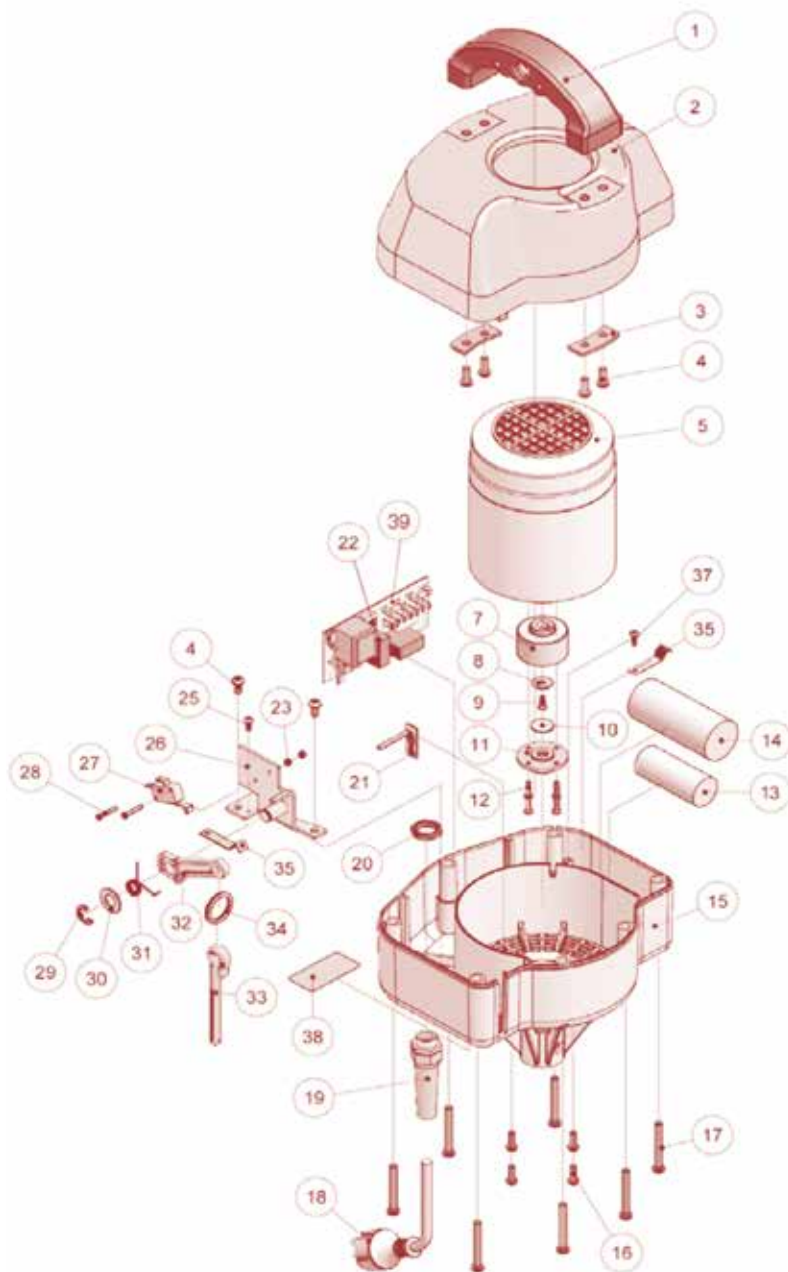

Código DFV	Nº	Código Heiniger	PVP	U.
4161351ESP	1	722-760	52,29€	1X
	2	722-671		1X
4161349ESP	3	722-678	10,36€	1X
4161382ESP	4	722-801	1,71€	1X
	5	722-681		1X
4131106ESP	7	722-672	47,83€	1X
4161345ESP	8	722-673	4,88€	1X
4161350ESP	9	722-680	2,15€	1X
4161346ESP	10	722-674	8,26€	1X
4161347ESP	11	722-675	74,55€	1X
4161341ESP	12	701-712	1,01€	1X
4161359ESP	13	722-771	24,54€	1X
4161358ESP	14	722-770	46,58€	1X
4161342ESP	15	722-670	63,75€	1X
4161384ESP	16	722-804	3,21€	1X
4161397ESP	17	722-839	1,67€	1X
4161390ESP	18	722-813	50,58€	1X
4161363ESP	19	722-776	17,69€	1X
4161364ESP	20	722-777	3,07€	1X
4161348ESP	21	722-676	64,45€	1X
4161393ESP	22	722-828	162,45€	1X
4161377ESP	23	722-793	0,31€	1X
4130016ESP	25	706-523	2,90€	1X
4161374ESP	26	722-790	53,35€	1X
4161375ESP	27	722-791	16,86€	1X
4161376ESP	28	722-792	0,27€	1X
4161379ESP	29	722-795	0,31€	1X
4161380ESP	30	722-796	0,49€	1X
4161378ESP	31	722-794	7,82€	1X
4161373ESP	32	722-789	33,07€	1X
4161385ESP	33	722-805	11,86€	1X
4161391ESP	34	722-817	5,49€	1X
4161372ESP	35	722-787	12,17€	1X
4161325ESP	37	707-094	1,10€	1X
4161396ESP	39	722-831	2,24€	1X
4161395ESP	39	722-832	2,50€	1X