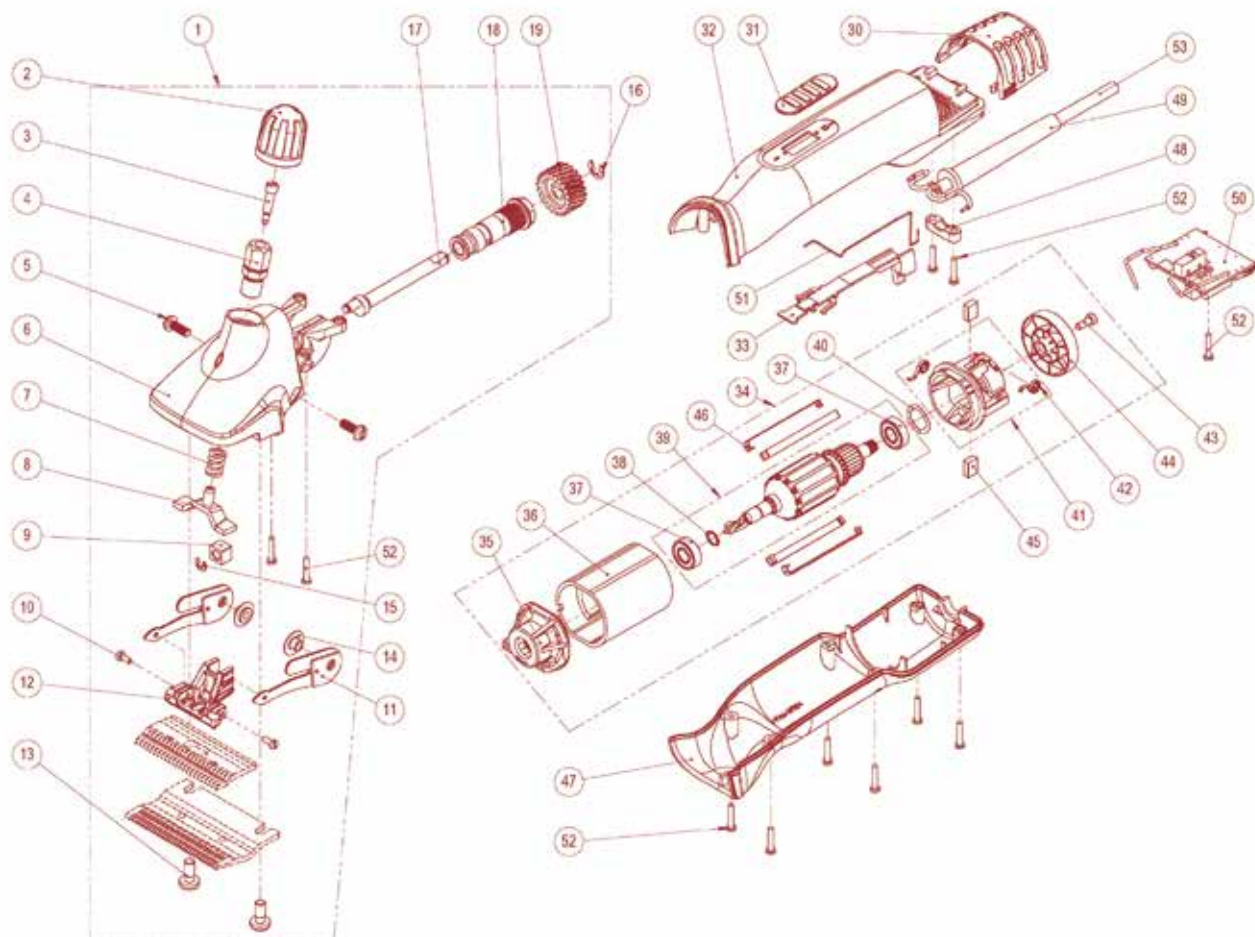

Código DFV	Nº	Código Heiniger	PVP	U.
4132119ESP	1	708-140	143,01€	1X
4132120ESP	2	708-160	4,35€	1X
4161329ESP	3	706-510	6,06€	1X
4132121ESP	4	707-091	39,64€	1X
4130582ESP	5	706-520	0,66€	2X
4132122ESP	6	708-141	67,21€	1X
4130036ESP	7	706-517	4,83€	1X
4130037ESP	8	706-511	21,25€	1X
4130587ESP	9	706-507	7,51€	1X
4130589ESP	10	706-525	1,71€	2X
4130592ESP	11	706-518	14,88€	2X
4132123ESP	12	708-150	41,35€	1X
4130593ESP	13	706-521	12,91€	2X
4132124ESP	14	708-146	10,89€	2X
4161320ESP	15	707-088	0,55€	1X
4130590ESP	16	706-524	2,63€	1X
4132125ESP	17	708-145	18,31€	1X
4132126ESP	18	708-142	54,84€	1X
4132127ESP	19	708-143	15,32€	1X
4132101ESP	30	708-070	9,08€	1X
4132102ESP	31	708-061	1,40€	1X
4132103ESP	32	708-030	53,91€	1X
4132104ESP	33	708-060	2,76€	1X
4132105ESP	34	708-102	188,79€	1X
	34	708-103		1X
4132106ESP	35	708-110	3,42€	1X

Código DFV	Nº	Código Heiniger	PVP	U.
4132107ESP	36	708-138	70,42€	1X
4132108ESP	37	708-120	19,27€	2X
4132109ESP	38	708-122	0,31€	1X
4132110ESP	39	708-132	131,71€	1X
	39	708-133		1X
4130176ESP	40	701-637	1,67€	1X
4132111ESP	41	708-111	17,83€	1X
4132112ESP	42	708-124	3,73€	2X
4130016ESP	43	706-523	2,90€	1X
4132113ESP	44	708-123	2,68€	1X
4132114ESP	45	708-118	3,82€	2X
	45	708-119		2X
4132115ESP	46	708-115	0,70€	4X
4132116ESP	47	708-050	29,60€	1X
4132135ESP	48	707-083	1,88€	1X
4132136ESP	49	707-080	3,64€	1X
4132117ESP	50	708-080	78,19€	1X
	50	708-081		1X
4132118ESP	51	708-125	1,19€	1X
4131407ESP	52	707-557	0,57€	11X
4161316ESP	53	707-055	35,74€	1X
	53	707-056		1X
	53	707-057		1X
		701-699		1X
		708-170		
		708-171