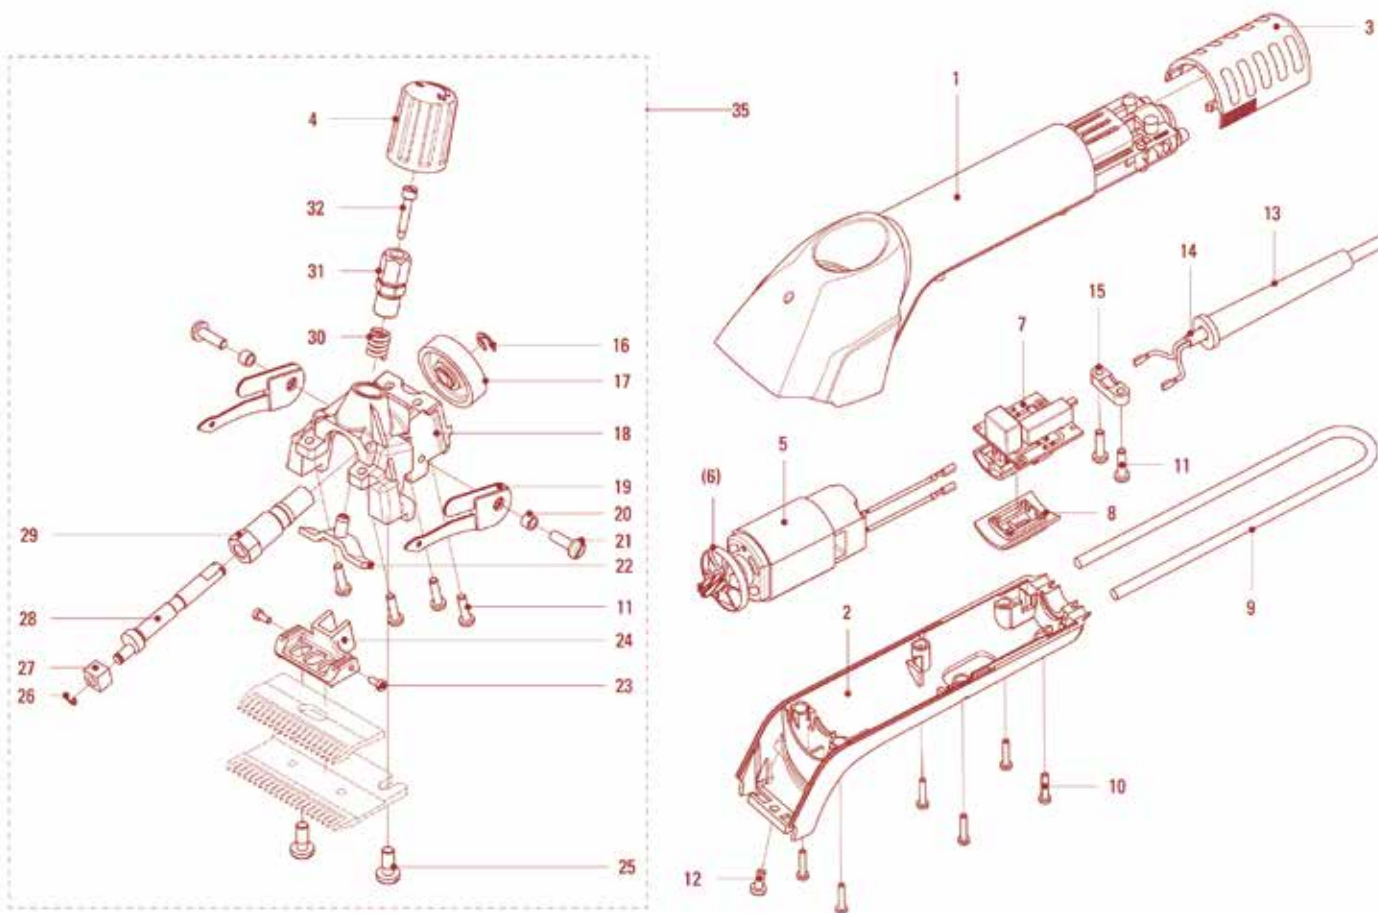

Código DFV	Nº	Código Heiniger	PVP	U.
	1	707-520		1X
	2	707-530		1X
	3	707-536		1X
	4	707-540		1X
4131029ESP	5	707-500-10	88,71€	1X
	5	707-500-11		1X
	6	707-546		1X
4131030ESP	7	707-550	63,81€	1X
	7	707-552		1X
	8	707-553		1X
	9	707-555		1X
4131407ESP	10	707-557	0,57€	6X
4161325ESP	11	707-094	1,10€	6X
4130016ESP	12	706-523	2,90€	1X
4132136ESP	13	707-080	3,64€	1X
4161316ESP	14	707-055	35,74€	1X
	14	707-056		1X
	14	707-057		1X
4130083ESP	15	707-082	2,76€	1X
4132135ESP	15	707-083	1,88€	1X
4130590ESP	16	706-524	2,63€	1X

Código DFV	Nº	Código Heiniger	PVP	U.
4161317ESP	17	707-084	17,87€	1X
	18	707-558		1X
4130592ESP	19	706-518	14,88€	2X
4130588ESP	20	706-514	2,63€	2X
4130582ESP	21	706-520	0,66€	2X
4130037ESP	22	706-511	21,25€	1X
4130589ESP	23	706-525	1,71€	2X
4161319ESP	24	707-087	45,59€	1X
4130593ESP	25	706-521	12,91€	2X
4161320ESP	26	707-088	0,55€	1X
4130587ESP	27	706-507	7,51€	1X
4161322ESP	28	707-089	22,19€	1X
4161323ESP	29	707-090	35,48€	1X
4130036ESP	30	706-517	4,83€	1X
4132121ESP	31	707-091	39,64€	1X
4161329ESP	32	706-510	6,06€	1X
	35	707-560		1X
		701-699		1X
		706-528		
4131407ESP		707-119	0,57€