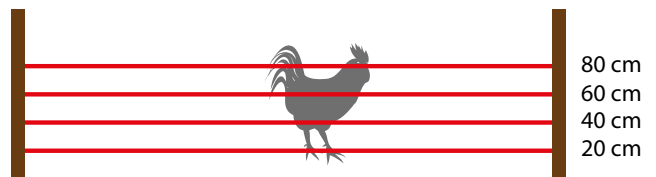

Alturas recomendadas según especies animales.