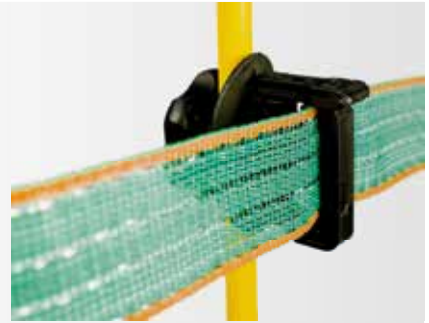

Aislador DFV-22 (25u)

4131781DFV

Recomendado para utilizar en cuerdas y cintas de hasta 40mm. Provisto de cierre tensor para una perfecta sujeción.

8x25u.