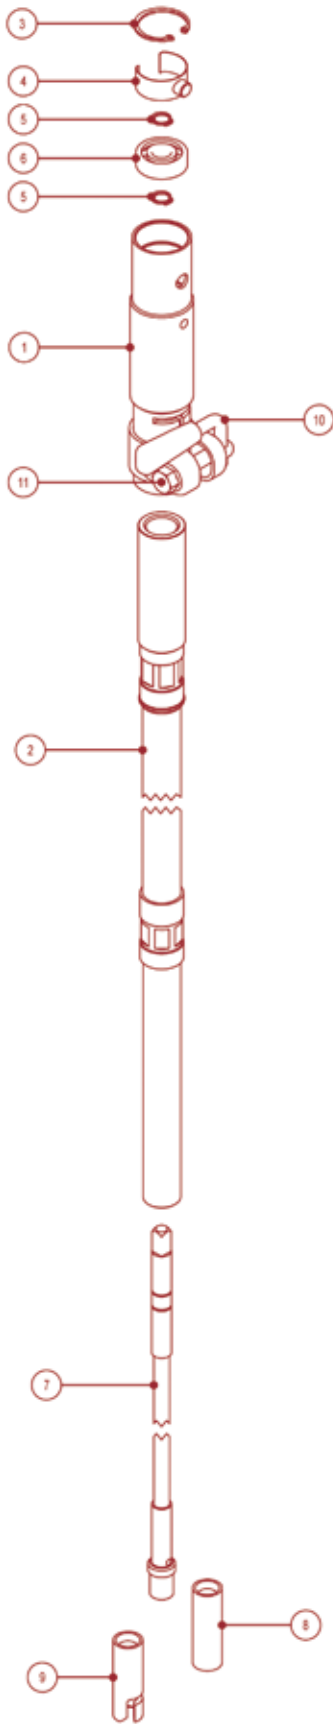

Válido únicamente para modelos ONE y EVO

**Brazo flexible ONE/EVO 2 m**

Código DFV	Nº	Código Heiniger	PVP	U.
4131094ESP		722-660	<b>286,30€</b>	1X
4131103ESP		722-661	<b>286,30€</b>	1X
4131104ESP	1	722-662	<b>66,03€</b>	1X
4131098ESP	2	722-664	<b>136,10€</b>	1X
4161257ESP	3	721-404	<b>8,03€</b>	1X
4161229ESP	4	721-768	<b>17,08€</b>	1X
4161255ESP	5	722-219	<b>2,85€</b>	1X
4161256ESP	6	722-220	<b>13,70€</b>	1X
4131105ESP	7	722-663	<b>136,11€</b>	1X
4161072ESP	8	721-422	<b>70,29€</b>	1X
4161066ESP	9	721-421	<b>44,39€</b>	1X
	10	721-416		1X
	11	721-412		1X