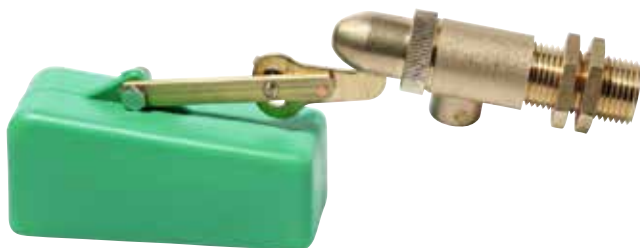

Medidas (mm) **367x290**

grosor: ø 20 mm

6u.

60u.

**19,80€**

**NOVEDAD**

**Boya para bebedero S-5**

4131798ESP