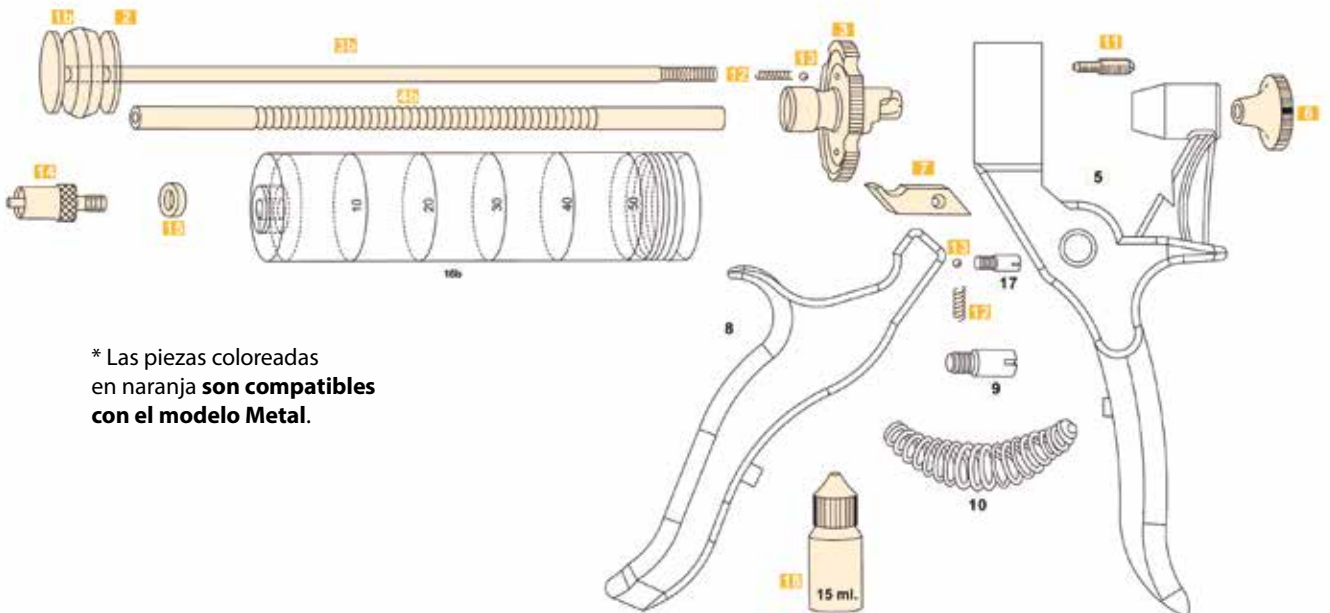

Nº	Código DFV	Descripción	PVP
1b	4160497000	Émbolo	2,15€
2	4160495000	Disco émbolo	2,85€
3	4160451000	Rueda dosificadora	11,55€
3b	4160494000	Eje interior	4,75€
4b	4160492000	Eje roscado	9,05€
5	4161091000	Mango posterior	10,65€
6	4160496000	Tirador eje roscado	3,85€
7	4160455000	Uña graduación	8,90€
8	4161092000	Mango anterior	36,40€

Nº	Código DFV	Descripción	PVP
9	4161093000	Tornillo articulación	4,20€
10	4161094000	Muelle del mango	1,55€
11	4161096000	Tornillo mango posterior	1,50€
12	4160460000	Muelle	1,25€
13	4160461000	Bola acero	1,50€
14	4130557ESP	Cono (l.lock)	2,75€
15	4130537ESP	Junta cono	2,95€
16	4160462000	Cilindro graduado	4,75€
17	4161095000	Tornillo uña graduación	1,25€