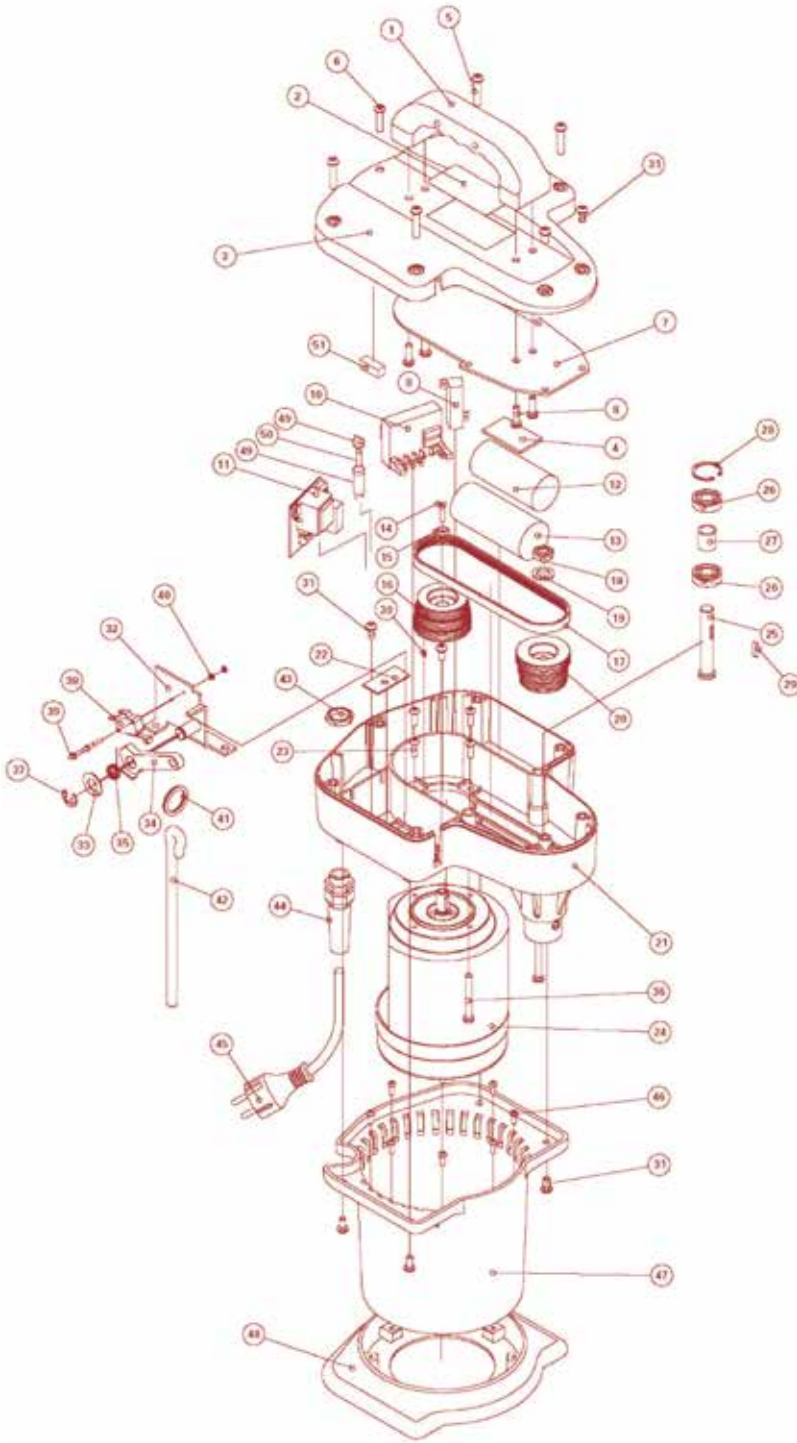

Código DFV	Nº	Código Heiniger	PVP	U.
4161351ESP	1	722-760	52,29€	1X
	2			1X
	3	722-762		1X
4161389ESP	4	722-811	9,57€	1X
4161354ESP	5	722-765	2,20€	1X
4161355ESP	6	722-766	4€	1X
4161352ESP	7	722-763	35,52€	1X
4161353ESP	8	722-764	2,20€	1X
4161360ESP	9	722-772	37,27€	1X
4161393ESP	10-11	722-828	162,45€	1X
4161359ESP	12	722-771	24,54€	1X
4161358ESP	13	722-770	46,58€	1X
4161367ESP	14	722-782	2,72€	1X
4161368ESP	15	722-783	0,97€	1X
	16	722-780		1X
4161371ESP	17	722-786	27,57€	1X
4161232ESP	18	721-748	5,09€	1X
4161386ESP	19	722-806	2,50€	1X
4161366ESP	20	722-781	56,41€	1X
4161357ESP	21	722-769	93,26€	1X
4161370ESP	22	722-785	55,67€	1X
4161384ESP	23	722-804	3,21€	1X
	24	722-803		1X
4161387ESP	25	722-808	108,89€	1X
4161240ESP	26	721-720	17,79€	1X
4161388ESP	27	722-810	28,15€	1X
4161238ESP	28	721-722	3,17€	1X
4161237ESP	29	721-723	3,03€	1X
4161369ESP	30	722-784	23,84€	1X
4161382ESP	31	722-801	1,71€	1X
4161374ESP	32	722-790	53,35€	1X
4161380ESP	33	722-796	0,49€	1X
4161373ESP	34	722-789	33,07€	1X
4161378ESP	35	722-794	7,82€	1X
4161356ESP	36	722-768	5,80€	1X
4161379ESP	37	722-795	0,31€	1X
4161375ESP	38	722-791	16,86€	1X
4161376ESP	39	722-792	0,27€	1X
4161377ESP	40	722-793	0,31€	1X
4161391ESP	41	722-817	5,49€	1X
4161385ESP	42	722-805	11,86€	1X
4161364ESP	43	722-777	3,07€	1X
4161363ESP	44	722-776	17,69€	1X
4161390ESP	45	722-813	50,58€	1X
4161325ESP	46	707-094	1,10€	1X
4161381ESP	47	722-800	50,80€	1X
4161383ESP	48	722-802	60,15€	1X
4161394ESP	49	722-830	6,81€	1X
4161396ESP	50	722-831	2,24€	1X
4161392ESP	51	722-825	13,30€	1X
		722-248		1X