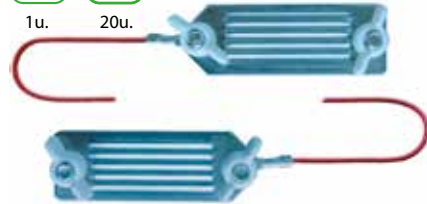

**6,70€**

4131581ESP

Ideal para maximizar la corriente eléctrica entre dos líneas de cinta.

Longitud cable (mm) **1300**

1u. 20u.

**Conector de cinta para pastor**

**5,90€**

4131580ESP