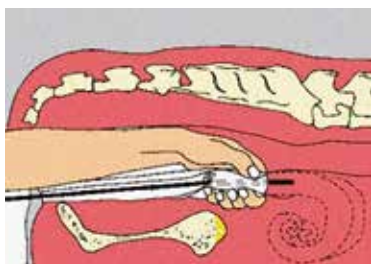

**8,75€**

**Guantes inseminación Europlex Soft**

4131050DFV

Caja (unidades) **100**

10u.

320u.

Medidas (mm)  
**270x150x60**

El color amarillo facilita un mejor contraste y por consiguiente visualización durante las exploraciones.