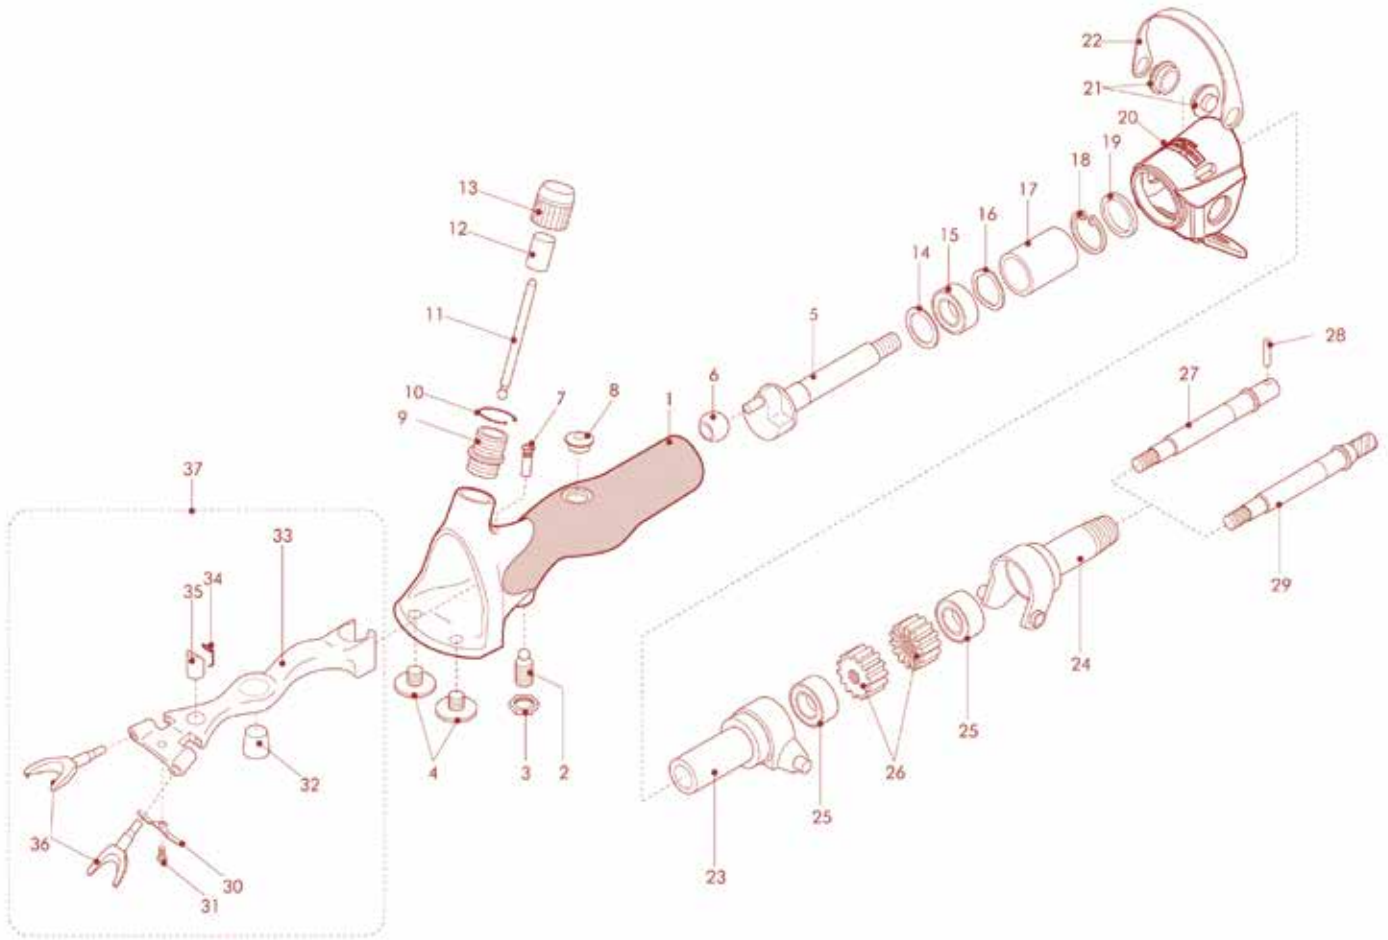

Código DFV	Nº	Código Heiniger	PVP	U.
4161265ESP	1	721-161	274,01€	1X
4160872ESP	2	721-102	44,52€	1X
4161254ESP	3	721-103	5,07€	1X
4160294ESP	4	721-104	12,73€	1X
4160591ESP	5	721-105	54,97€	1X
4130028ESP	6	721-106	10,10€	1X
4160567ESP	7	721-107	4,48€	1X
4160566ESP	8	721-108	1,84€	1X
4161206ESP	9	721-110	28,19€	1X
4161211ESP	10	721-111	2,68€	1X
4160873ESP	11	721-112	12,73€	1X
4161212ESP	12	721-113	21,86€	1X
4161207ESP	13	721-114	26,56€	1X
4160883ESP	14	721-145	1,71€	1X
4160874ESP	15	721-115	43,47€	1X
4160875ESP	16	721-116	1,36€	1X
4161208ESP	17	721-117	21,91€	1X
4160877ESP	18	721-119	5,84€	1X
4160876ESP	19	721-118	3,56€	1X
4160565ESP	20	721-120	25,99€	1X

Código DFV	Nº	Código Heiniger	PVP	U.
4160878ESP	21	721-124	16,95€	1X
4160295ESP	22	721-121	10,53€	1X
4161210ESP	23	721-123	121,88€	1X
4161264ESP	24	721-146	144,89€	1X
4161272ESP	25	721-126	51,46€	1X
4161035ESP	26	721-127	43,51€	1X
4161268ESP	27	721-160-21	38,02€	1X
4160290ESP	28	721-129	14,58€	1X
4161269ESP	29	721-148	34,42€	1X
4160568ESP	30	721-131	3,64€	1X
4160589ESP	31	721-132	3,11€	1X
4160879ESP	32	721-133	31,17€	1X
4160564ESP	33	721-134	104,50€	1X
4160880ESP	34	721-135	1,98€	1X
4160881ESP	35	721-136	35,74€	1X
4160882ESP	36	721-137	35,78€	1X
4161213ESP	37	721-160	167,67€	1X
4161042ESP	38	721-139	39,03€	1X
4160982ESP	39	722-224	34,42€	1X