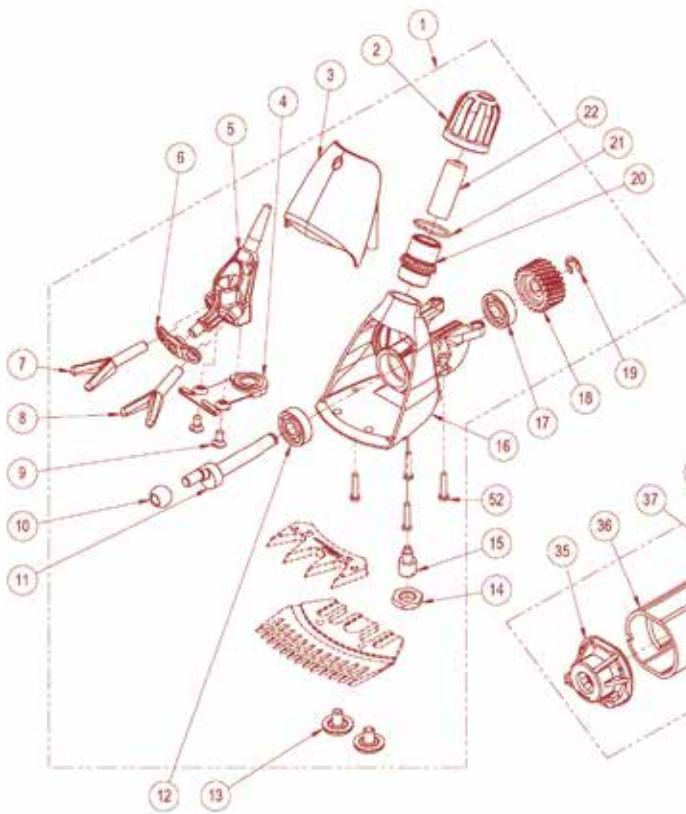

Código DFV	Nº	Código Heiniger	PVP	U.
4132128ESP	1	708-240	229,30€	1X
4132129ESP	2	708-260	21,38€	1X
4132130ESP	3	708-250	2,50€	1X
4130033ESP	4	717-709	28,32€	1X
	5	707-701		1X
4130031ESP	6	717-713	23,53€	1X
4130039ESP	7	717-707	40,22€	1X
4130040ESP	8	717-706	48,34€	1X
4130017ESP	9	717-727	1,23€	2X
4130028ESP	10	721-106	10,10€	1X
4132131ESP	11	708-245	29,42€	1X
4130019ESP	12	717-725	21,12€	1X
4130024ESP	13	717-720	9€	2X
4161254ESP	14	721-103	5,07€	1X
4130021ESP	15	717-723	21,86€	1X
4132132ESP	16	708-241	73,76€	1X
4130132ESP	17	701-636	20,13€	1X
4132133ESP	18	708-243	13,43€	1X
4130590ESP	19	706-524	2,63€	1X
4161206ESP	20	721-110	28,19€	1X
4161211ESP	21	721-111	2,68€	1X
4132134ESP	22	708-246	14,84€	1X
4132101ESP	30	708-070	9,08€	1X
4132102ESP	31	708-061	1,40€	1X
4132103ESP	32	708-030	53,91€	1X
4132104ESP	33	708-060	2,76€	1X
4132105ESP	34	708-102	188,79€	1X
	34	708-103		1X

Código DFV	Nº	Código Heiniger	PVP	U.
4132106ESP	35	708-110	3,42€	1X
4132107ESP	36	708-138	70,42€	1X
4132108ESP	37	708-120	19,27€	2X
4132109ESP	38	708-122	0,31€	1X
4132110ESP	39	708-132	131,71€	1X
	39	708-133		1X
4130176ESP	40	701-637	1,67€	1X
4132111ESP	41	708-111	17,83€	1X
4132112ESP	42	708-124	3,73€	2X
4130016ESP	43	706-523	2,90€	1X
4132113ESP	44	708-123	2,68€	1X
4132114ESP	45	708-118	3,82€	2X
	45	708-119		2X
4132115ESP	46	708-115	0,70€	4X
4132116ESP	47	708-050	29,60€	1X
4132136ESP	49	707-080	3,64€	1X
4132117ESP	50	708-080	78,19€	1X
	50	708-081		1X
4132118ESP	51	708-125	1,19€	1X
4131407ESP	52	707-557	0,57€	11X
4161316ESP	53	707-055	35,74€	1X
	53	707-056		1X
		701-699		1X
		708-270		
		708-271