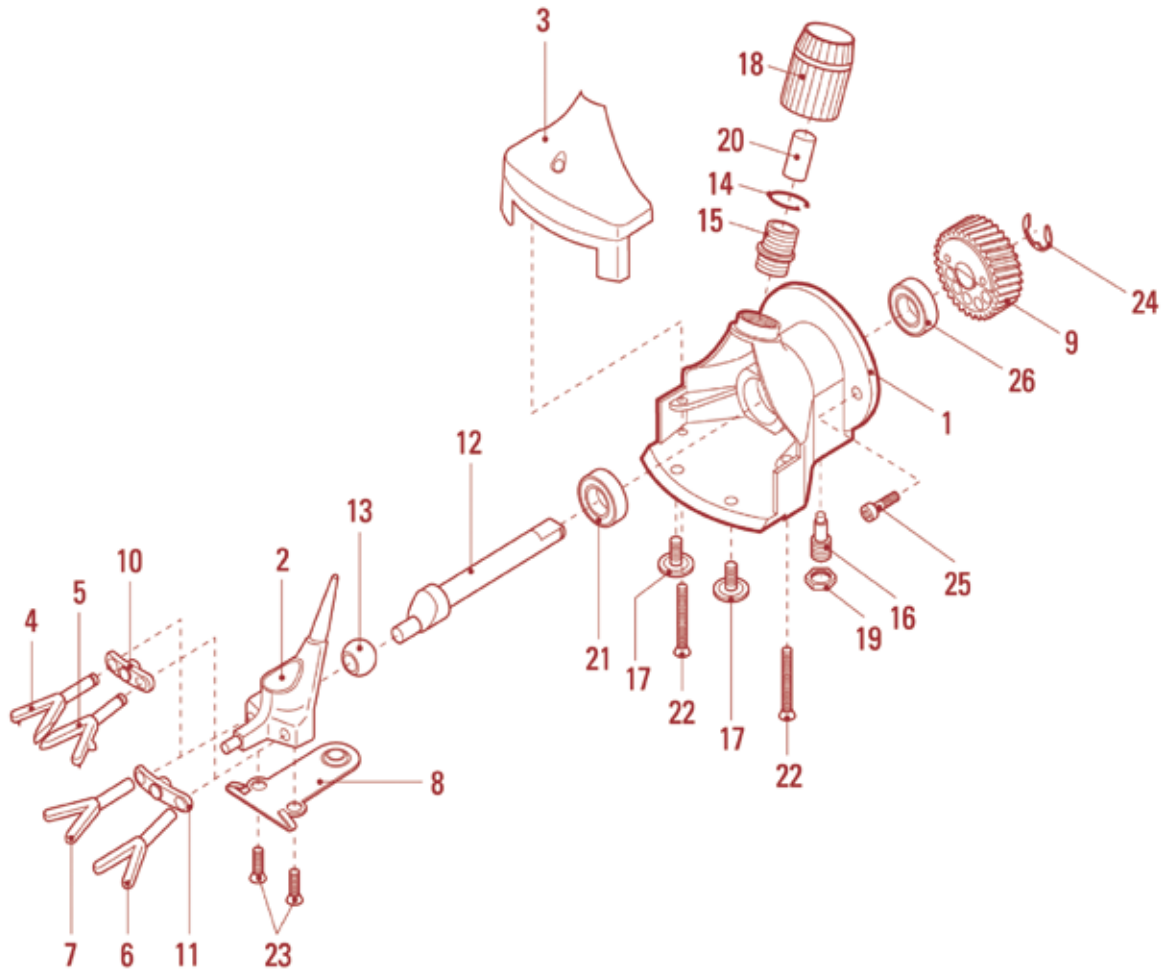

Código DFV	Nº	Código Heiniger	PVP	U.
4130034ESP	1	717-708	60,50€	1X
4130035ESP	2	717-701	108,88€	1X
4130020ESP	3	717-724	23,18€	1X
	4	717-704		1X
	5	717-705		1X
4130040ESP	6	717-706	48,34€	1X
4130039ESP	7	717-707	40,22€	1X
4130033ESP	8	717-709	28,32€	1X
4130032ESP	9	717-711	16,55€	1X
	10	717-712		1X
4130031ESP	11	717-713	23,53€	1X
4130029ESP	12	717-715	28,93€	1X
4130028ESP	13	721-106	10,10€	1X

Código DFV	Nº	Código Heiniger	PVP	U.
4130027ESP	14	717-717	6,06€	1X
4130026ESP	15	717-718	43,77€	1X
4130025ESP	16	717-719	10,36€	1X
4130024ESP	17	717-720	9€	1X
4130023ESP	18	717-721	25,16€	1X
	19	717-722		1X
4130021ESP	20	717-723	21,86€	1X
4130019ESP	21	717-725	21,12€	1X
4130018ESP	22	717-726	1,10€	1X
4130017ESP	23	717-727	1,23€	1X
4130590ESP	24	706-524	2,63€	1X
4130016ESP	25	706-523	2,90€	1X
4130132ESP	26	701-636	20,13€	1X