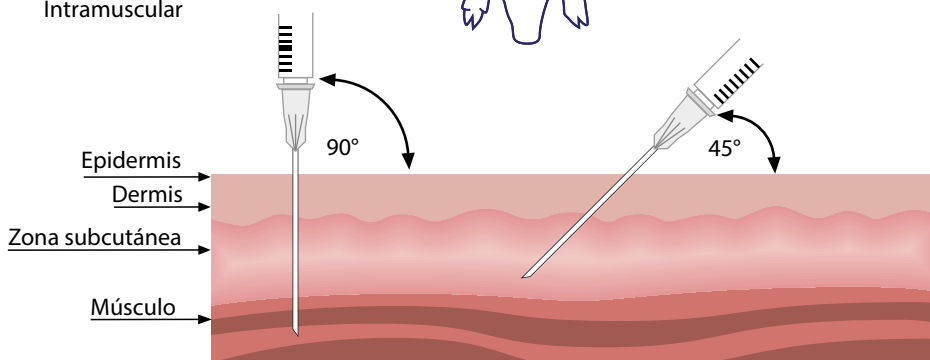

MEDIDAS Y ZONAS DE APLICACIÓN

	Peso (Kg)	Intramuscular	Subcutánea
LECHONES	1-7	15/10	15/10
DESTETE7	-25	20/15	15/15
CRECIMIENTO	25-60	20/18	20/15
ENGORDE	60-100	25/20	20/15
REPRODUCTORAS		30/20	25/18

2,45€

Caja 12 agujas

144u.
Gruesas

Máxima calidad contrastada a lo largo de muchos años. La más valorada por veterinarios. Fabricadas en acero inoxidable SUS 304 (calidad médica).

Gruesas de 12 cajitas