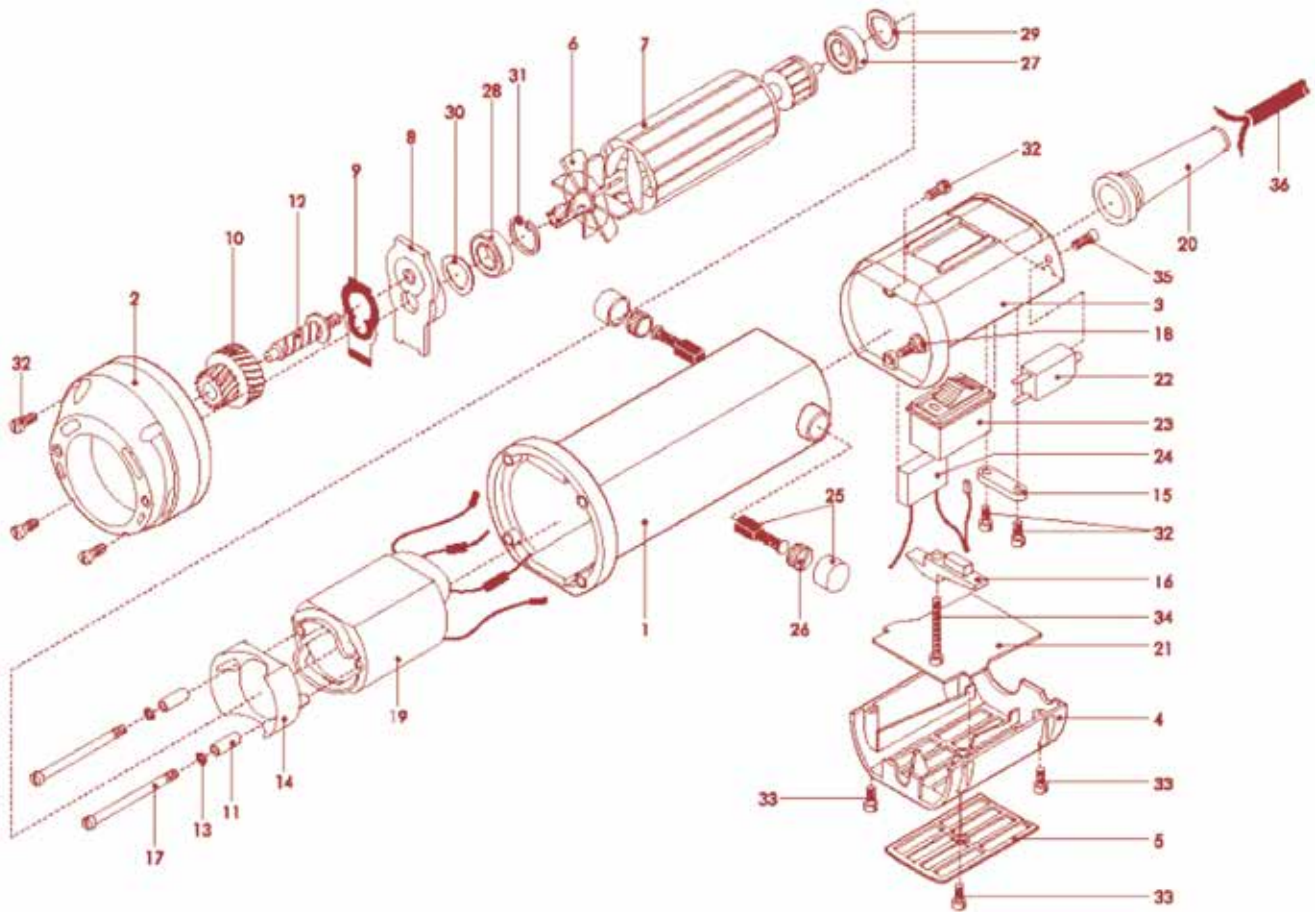

Código DFV	Nº	Código Heiniger	PVP	U.
4130480ESP	1	701-601	71,43€	1X
4130594ESP	2	701-602	20,81€	1X
4130496ESP	3	701-603	19,19€	1X
4130491ESP	4	701-605	8,87€	1X
4130150ESP	5	701-607	14,97€	1X
	6	701-608		1X
4130006ESP	7	701-609	153,67€	1X
4130079ESP	8	701-610	17,21€	1X
4130080ESP	9	701-612	13,08€	1X
4130008ESP	10	701-613	62,91€	1X
	11	701-614		1X
4130009ESP	12	701-615	10,89€	1X
	13	701-616		1X
4130004ESP	14	701-617	8,17€	1X
4130081ESP	15	701-618	2,28€	1X
4130082ESP	16	701-619	2,10€	1X
4130007ESP	17	701-620	1,63€	1X
4130083ESP	18	701-621	2,76€	1X

Código DFV	Nº	Código Heiniger	PVP	U.
4130003ESP	19	701-622	108,89€	1X
4130115ESP	20	701-623	4,96€	1X
4130120ESP	21	701-627	3,03€	1X
4130001ESP	22	701-630	31,96€	1X
4130121ESP	23	701-631	21,86€	1X
4130131ESP	24	701-632	8,43€	1X
4130743ESP	25	701-633	12,16€	1X
4130002ESP	26	701-634	2,41€	1X
4130005ESP	27	701-635	15,85€	1X
4130132ESP	28	701-636	20,13€	1X
4130176ESP	29	701-637	1,67€	1X
4130191ESP	30	701-638	1,05€	1X
4130192ESP	31	701-639	1,05€	1X
4130194ESP	32	701-640	1,01€	1X
4130224ESP	33	701-641	0,39€	1X
4130236ESP	34	701-642	4€	1X
4130139ESP	35	701-643	0,39€	1X
4130245ESP	36	701-645	44,52€	1X