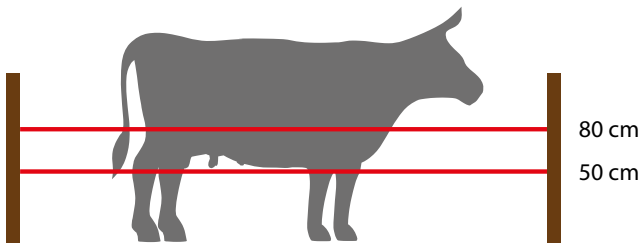

Medidas (mm)	<b>950x250</b>
Longitud (m)	<b>50</b>

3 líneas conductoras de 3x0,30 mm  
12 postes de 90cm de altura

12u.

**92€**

**NOVEDAD**

**Malla ovino 90 cm**

4131795ESP

Malla especial para ovino. Longitud de 50m, alto de 90cm y provista de 14 piquetas. Los alambres son de 20mm de diámetro para asegurar una máxima conductividad. Muy económica.

Medidas (cm)	90x280
Longitud (m)	50

3 líneas conductoras de 3x0,30 mm  
12 postes de 90 cm de altura

12u.

**164€**

**NOVEDAD**

**Malla avícola 106 cm**

4131796ESP

Malla especial para ovino. Longitud de 50m, alto de 106cm y provista de 14 piquetas. Los alambres son de 20mm de diámetro para asegurar una máxima conductividad. Muy económica.

Medidas (cm)	106x280
Longitud (m)	50

3 líneas conductoras de 3x0,30 mm  
12 postes de 106 cm de altura

12u.

## Alturas recomendadas según especies animales.

**109€**  
**2,18€/u**  
**Piqueta verde**  
 4131188ESP  
 Medidas (mm)  
**2000 - (50u.)**

**55€**  
**1,10€/u**  
**Piqueta amarilla**  
 4131192ESP  
 Medidas (mm)  
**1200 (50u.)**