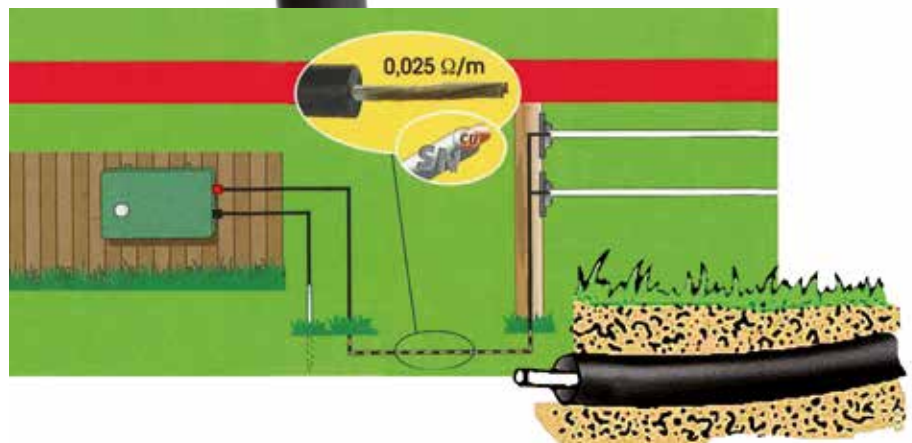

Cable subterráneo 50 m **37,00€**

4131847ESP