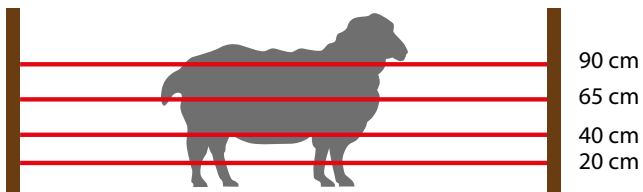

Alturas recomendadas según especies animales.