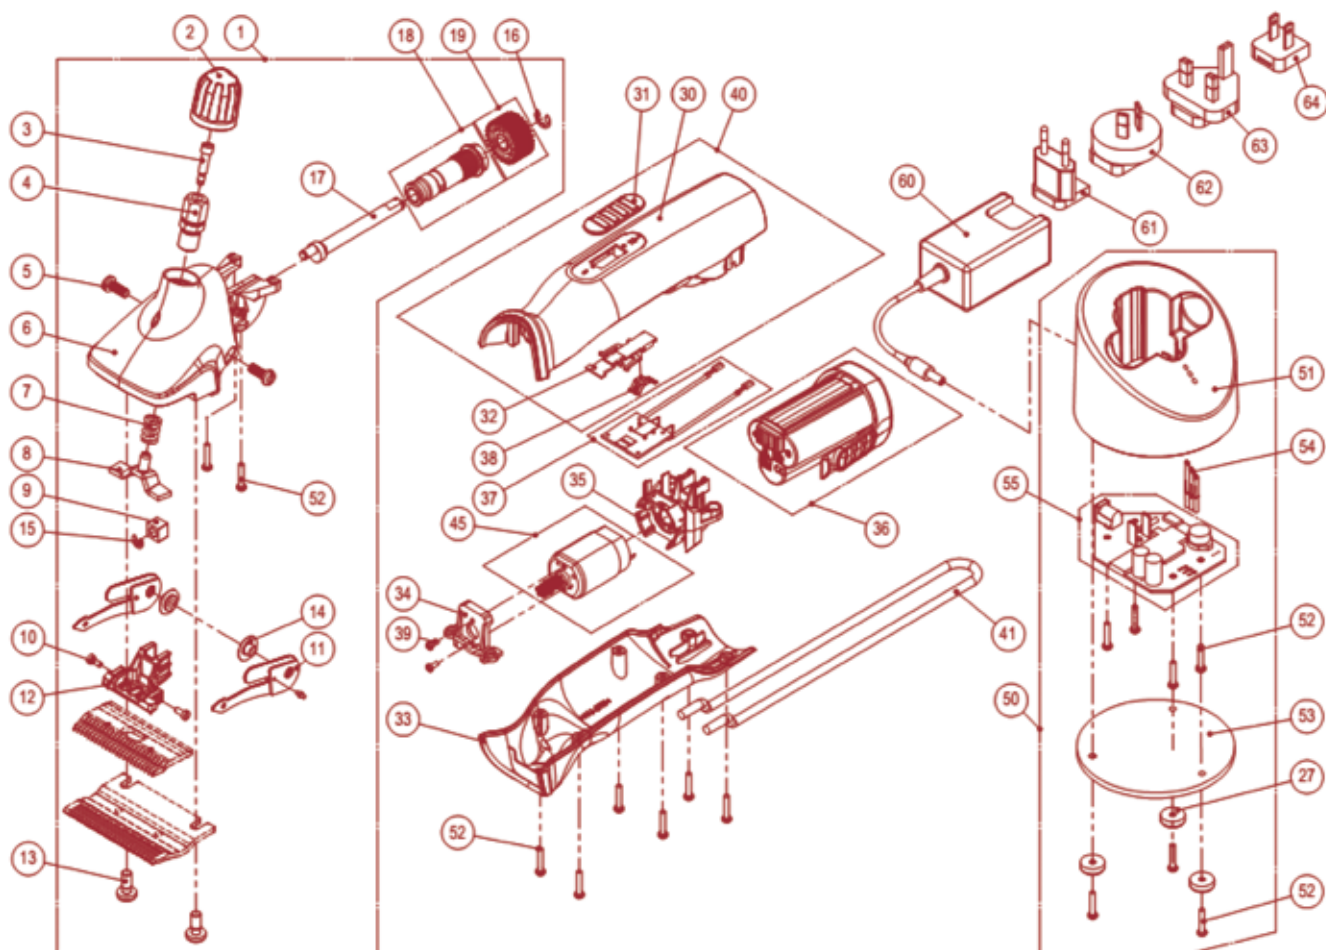

Código DFV	Nº	Código Heiniger	PVP	U.
	1	708-540		1X
4132120ESP	2	708-160	4,35€	1X
4161329ESP	3	706-510	6,06€	1X
4132121ESP	4	707-091	39,64€	1X
4130582ESP	5	706-520	0,66€	2X
4132122ESP	6	708-141	67,21€	1X
4130036ESP	7	706-517	4,83€	1X
4130037ESP	8	706-511	21,25€	1X
4130587ESP	9	706-507	7,51€	1X
4130589ESP	10	706-525	1,71€	2X
4130592ESP	11	706-518	14,88€	2X
4132123ESP	12	708-150	41,35€	1X
4130593ESP	13	706-521	12,91€	2X
4132124ESP	14	708-146	10,89€	2X
4161320ESP	15	707-088	0,55€	1X
4130590ESP	16	706-524	2,63€	1X
4132125ESP	17	708-145	18,31€	1X
4132126ESP	18	708-142	54,84	1X
	19	708-543		1X
	20	707-882		3X
	21	707-430		1X
4132102ESP	22	708-061	1,40€	1X

Código DFV	Nº	Código Heiniger	PVP	U.
	23	708-460		1X
	24	708-450		1X
	25	708-510		1X
	35	708-511		1X
4132138ESP	36	708-520	107,96€	1X
4132335ESP	37	708-480	47,06€	1X
	38	707-842		1X
	39	701-711		2X
4132334ESP	40	708-440	37,58€	1X
	41	707-555		1X
4131596ESP	45	708-500	41,90€	1X
4132139ESP	50	708-550	77,03€	1X
	51	708-570		1X
4131407ESP	52	707-557	0,57€	15X
	53	708-563		1X
	54	708-564		1X
	55	708-560		1X
	60	708-490		1X
	61	707-895		1X
	62	707-896		1X
	63	707-897		1X
	64	707-898		1X