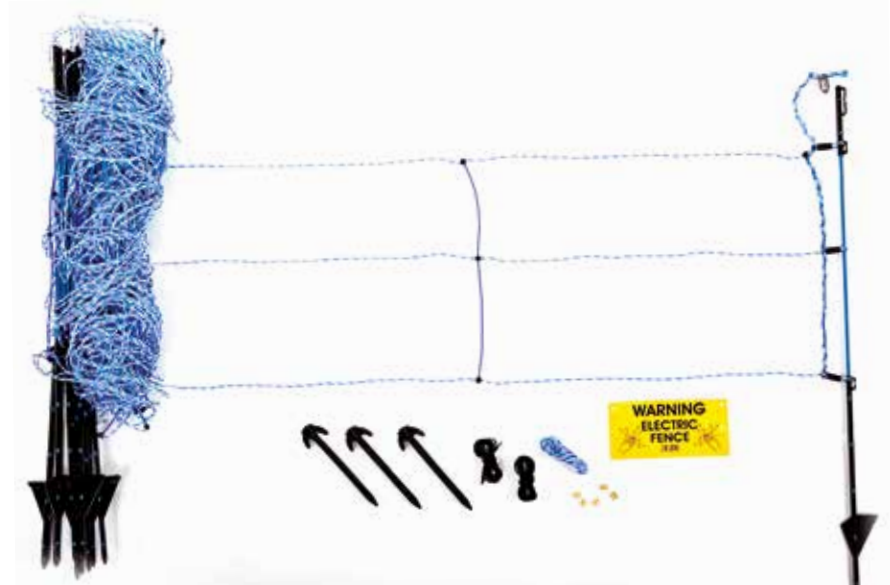

**110€**

**Malla jabalí 90 cm**

4131846ESP

Malla eléctrica indicada para frenar la entrada de jabalíes en zonas de cultivo u otras áreas restringidas y evitar de esta manera los destrozos que suelen provocar.

Medidas (mm)	<b>950x250</b>
Longitud (m)	<b>50</b>

3 líneas conductoras de 3x0,30 mm  
12 postes de 90cm de altura

12u.

**92€**

**NOVEDAD**

**Malla ovino 90 cm**

4131795ESP

Malla especial para ovino. Longitud de 50m, alto de 90cm y provista de 14 piquetas. Los alambres son de 20mm de diámetro para asegurar una máxima conductividad. Muy económica.

Medidas (cm)	90x280
Longitud (m)	50

3 líneas conductoras de 3x0,30 mm  
12 postes de 90 cm de altura

12u.

**164€**

**NOVEDAD**

**Malla avícola 106 cm**

4131796ESP

Malla especial para ovino. Longitud de 50m, alto de 106cm y provista de 14 piquetas. Los alambres son de 20mm de diámetro para asegurar una máxima conductividad. Muy económica.