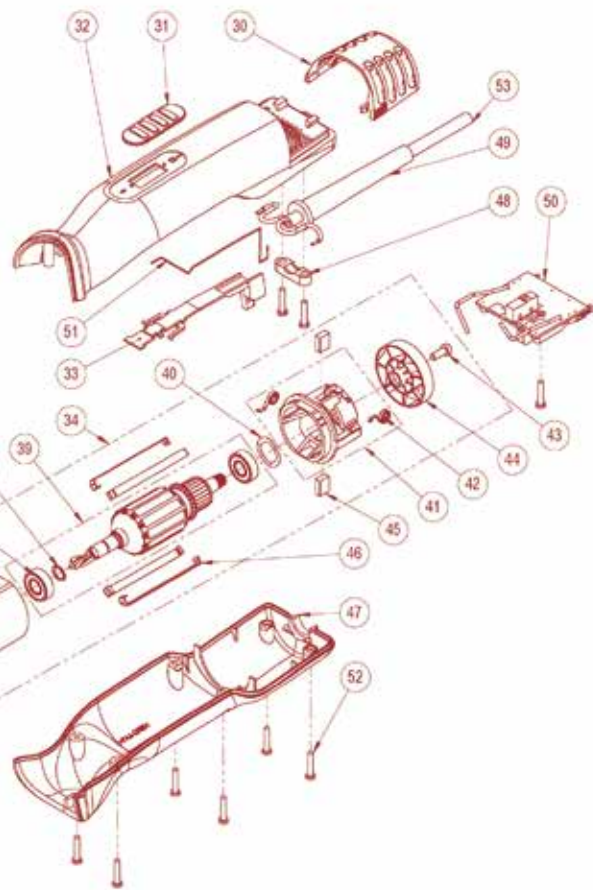

Código DFV	Nº	Código Heiniger	PVP	U.
4132128ESP	1	708-240	229,30€	1X
4132129ESP	2	708-260	21,38€	1X
4132130ESP	3	708-250	2,50€	1X
4130033ESP	4	717-709	28,32€	1X
	5	707-701		1X
4130031ESP	6	717-713	23,53€	1X
4130039ESP	7	717-707	40,22€	1X
4130040ESP	8	717-706	48,34€	1X
4130017ESP	9	717-727	1,23€	2X
4130028ESP	10	721-106	10,10€	1X
4132131ESP	11	708-245	29,42€	1X
4130019ESP	12	717-725	21,12€	1X
4130024ESP	13	717-720	9€	2X
4161254ESP	14	721-103	5,07€	1X
4130021ESP	15	717-723	21,86€	1X
4132132ESP	16	708-241	73,76€	1X
4130132ESP	17	701-636	20,13€	1X
4132133ESP	18	708-243	13,43€	1X
4130590ESP	19	706-524	2,63€	1X
4161206ESP	20	721-110	28,19€	1X
4161211ESP	21	721-111	2,68€	1X
4132134ESP	22	708-246	14,84€	1X
4132101ESP	30	708-070	9,08€	1X
4132102ESP	31	708-061	1,40€	1X
4132103ESP	32	708-030	53,91€	1X
4132104ESP	33	708-060	2,76€	1X
4132105ESP	34	708-102	188,79€	1X
	34	708-103		1X

Código DFV	Nº	Código Heiniger	PVP	U.
4132106ESP	35	708-110	3,42€	1X
4132107ESP	36	708-138	70,42€	1X
4132108ESP	37	708-120	19,27€	2X
4132109ESP	38	708-122	0,31€	1X
4132110ESP	39	708-132	131,71€	1X
	39	708-133		1X
4130176ESP	40	701-637	1,67€	1X
4132111ESP	41	708-111	17,83€	1X
4132112ESP	42	708-124	3,73€	2X
4130016ESP	43	706-523	2,90€	1X
4132113ESP	44	708-123	2,68€	1X
4132114ESP	45	708-118	3,82€	2X
	45	708-119		2X
4132115ESP	46	708-115	0,70€	4X
4132116ESP	47	708-050	29,60€	1X
4132136ESP	49	707-080	3,64€	1X
4132117ESP	50	708-080	78,19€	1X
	50	708-081		1X
4132118ESP	51	708-125	1,19€	1X
4131407ESP	52	707-557	0,57€	11X
4161316ESP	53	707-055	35,74€	1X
	53	707-056		1X
		701-699		1X
		708-270		
		708-271