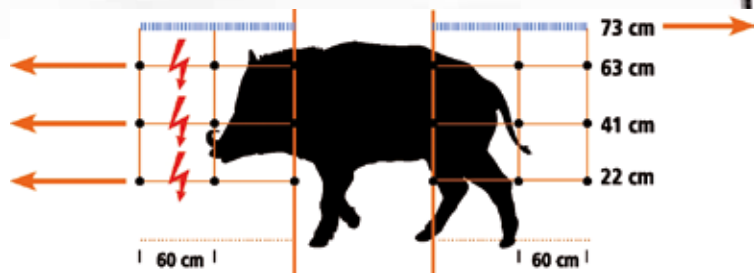

Medidas (mm)	<b>950x250</b>
Longitud (m)	<b>50</b>

3 líneas conductoras de 3x0,30 mm  
12 postes de 90cm de altura

12u.

**92€**

**NOVEDAD**

**Malla ovino 90 cm**

4131795ESP

Malla especial para ovino. Longitud de 50m, alto de 90cm y provista de 14 piquetas. Los alambres son de 20mm de diámetro para asegurar una máxima conductividad. Muy económica.

Medidas (cm)	90x280
Longitud (m)	50

3 líneas conductoras de 3x0,30 mm  
12 postes de 90 cm de altura

12u.

**164€**

**NOVEDAD**

**Malla avícola 106 cm**

4131796ESP

Malla especial para ovino. Longitud de 50m, alto de 106cm y provista de 14 piquetas. Los alambres son de 20mm de diámetro para asegurar una máxima conductividad. Muy económica.