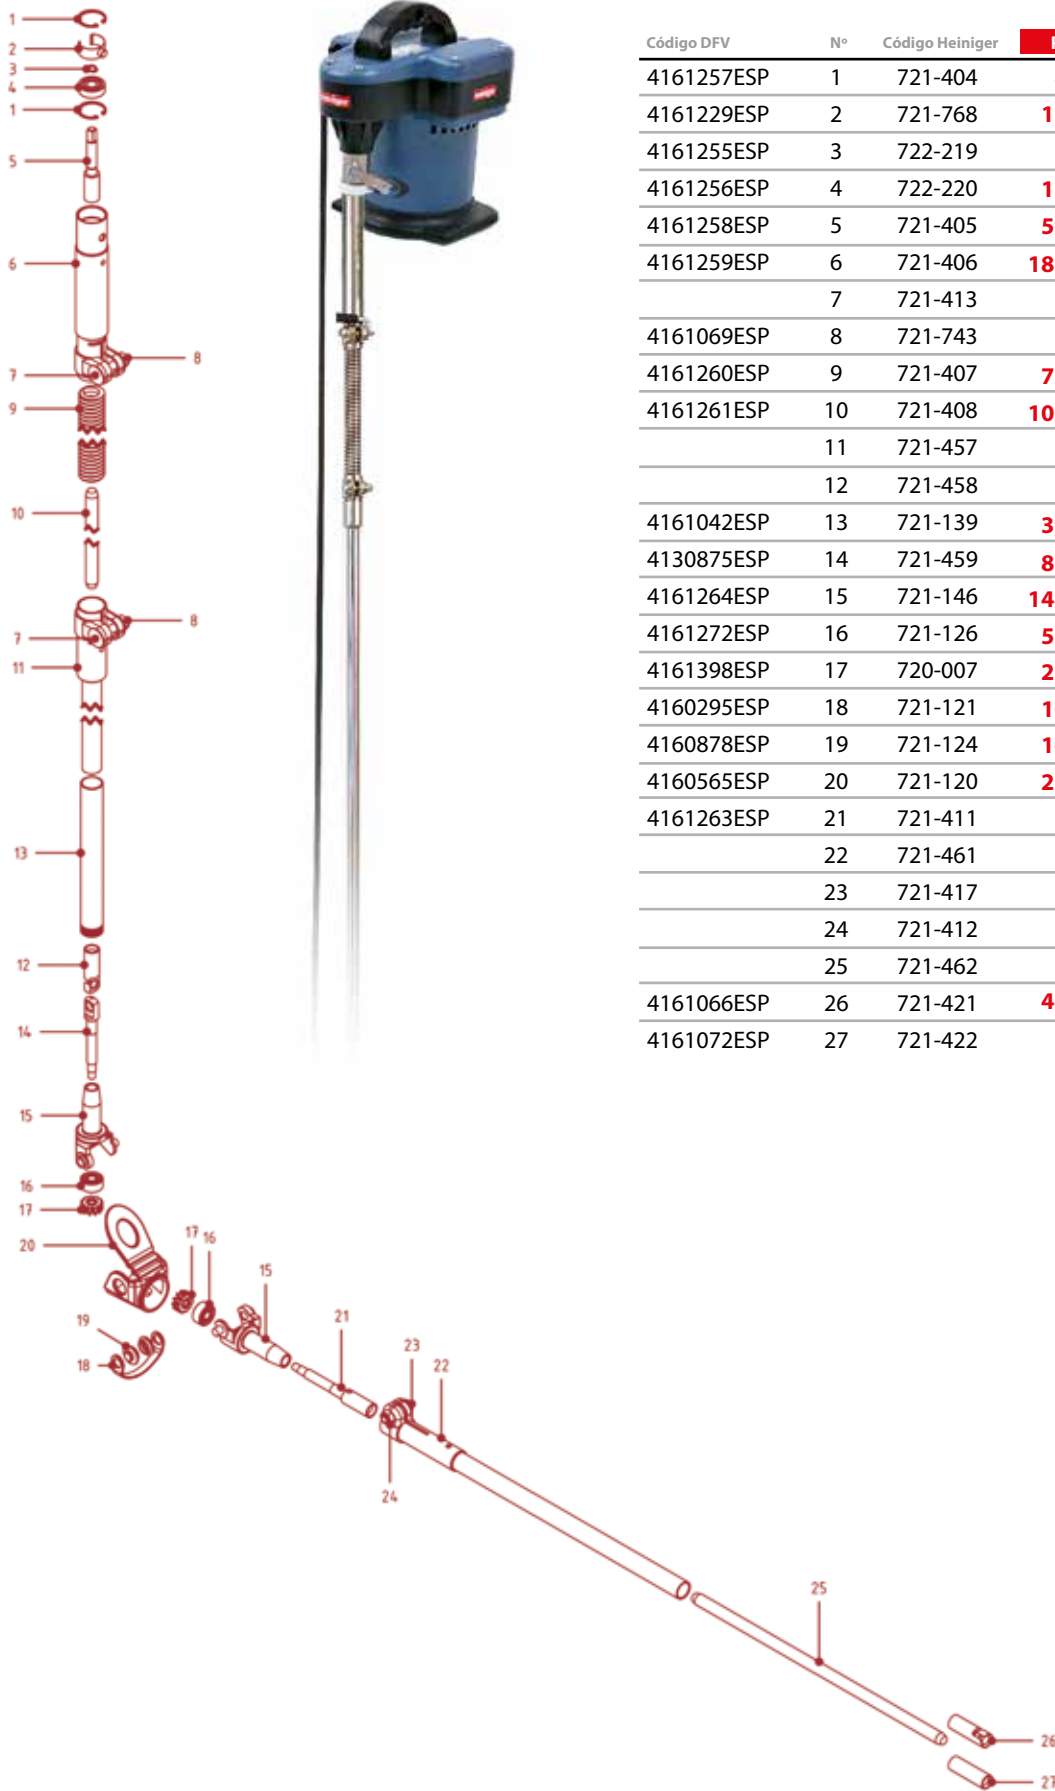

Código DFV	Nº	Código Heiniger	PVP	U.
4161257ESP	1	721-404	8,03€	1X
4161229ESP	2	721-768	17,08€	1X
4161255ESP	3	722-219	2,85€	1X
4161256ESP	4	722-220	13,70€	1X
4161258ESP	5	721-405	59,49€	1X
4161259ESP	6	721-406	185,54€	1X
	7	721-413		1X
4161069ESP	8	721-743	1,45€	1X
4161260ESP	9	721-407	72,94€	1X
4161261ESP	10	721-408	100,10€	1X
	11	721-457		1X
	12	721-458		1X
4161042ESP	13	721-139	39,03€	1X
4130875ESP	14	721-459	83,11€	1X
4161264ESP	15	721-146	144,89€	1X
4161272ESP	16	721-126	51,46€	1X
4161398ESP	17	720-007	23,28€	1X
4160295ESP	18	721-121	10,53€	1X
4160878ESP	19	721-124	16,95€	1X
4160565ESP	20	721-120	25,99€	1X
4161263ESP	21	721-411	79,16	1X
	22	721-461		1X
	23	721-417		1X
	24	721-412		1X
	25	721-462		1X
4161066ESP	26	721-421	44,39€	1X
4161072ESP	27	721-422	70,29	1X